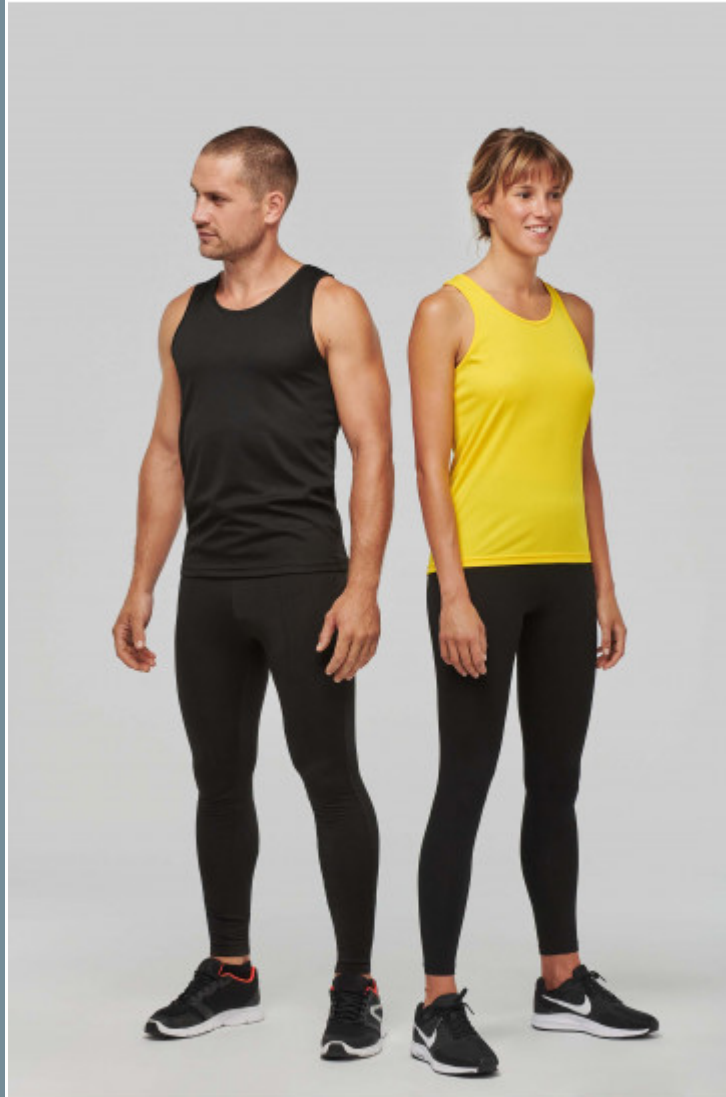

## PA441 DÉBARDEUR SPORT

100% polyester. Tissu léger à séchage rapide. Biais à l'encolure et aux emmanchures. Finition double aiguille au bas du vêtement.

Catalogue  
p.505

### Tailles

XS - S - M - L - XL - XXL -  
3XL

### Couleurs

-  Aqua blue
-  Black
-  Fluorescent orange
-  Fluorescent yellow
-  Lime
-  Orange
-  Red
-  Sporty Navy
-  Sporty Royal Blue
-  True yellow
-  Violet
-  White